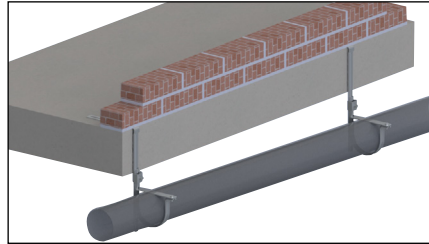

## BIS Funderingsbeugels

Optimale  
oppervlakte-  
bescherming!

## BIS Funderingsbeugels, dé ideale en duurzame bevestiging in kruipruimten!

Veel problemen in water- en rioleringsinstallaties ontstaan door een verkeerde wijze van bevestigen. Met de BIS Funderingsbeugels en accessoires van Walraven kunt u leidingen op een juiste en eenvoudige manier langs de funderingsbalk installeren.