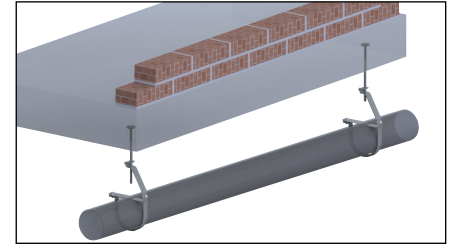

## BIS Funderingsbeugels

Optimale  
oppervlakte-  
bescherming!

## BIS Funderingsbeugels, dé ideale en duurzame bevestiging in kruipruimten!

Veel problemen in water- en rioleringsinstallaties ontstaan door een verkeerde wijze van bevestigen. Met de BIS Funderingsbeugels en accessoires van Walraven kunt u leidingen op een juiste en eenvoudige manier langs de funderingsbalk installeren.